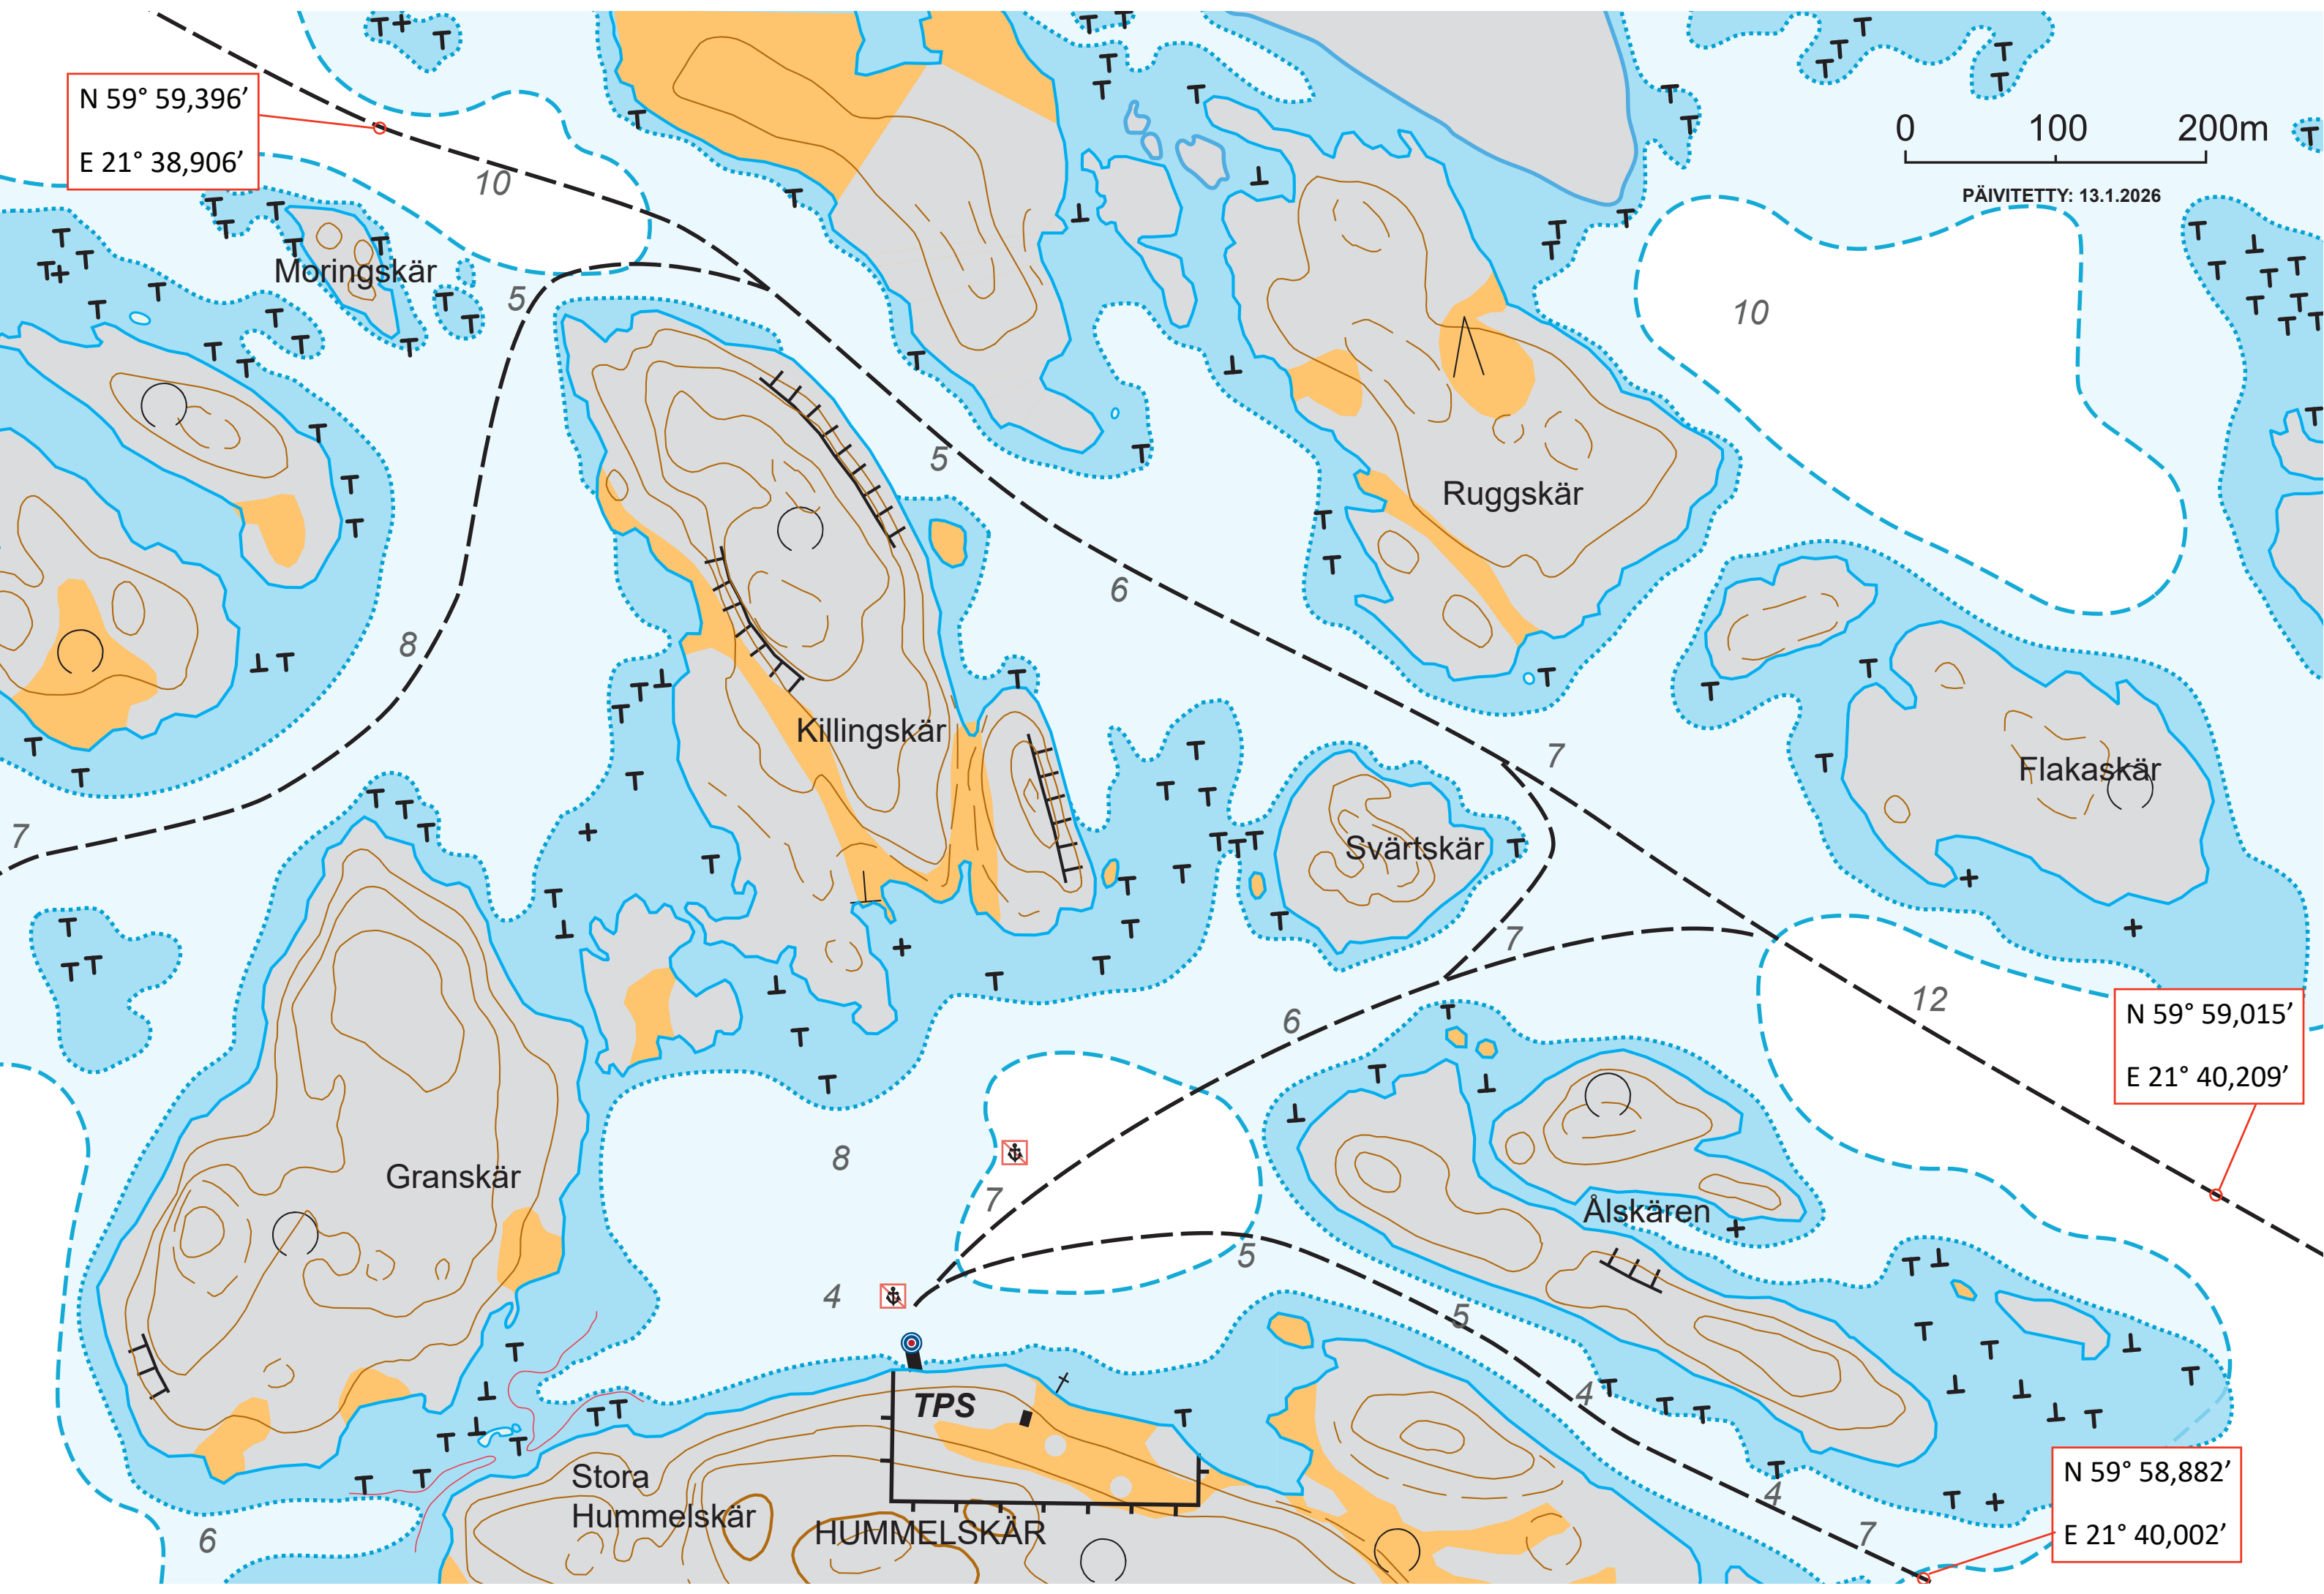

N 59° 59,396'
E 21° 38,906'

PÄIVITETTY: 13.1.2026

N 59° 59,015'
E 21° 40,209'

N 59° 58,882'
E 21° 40,002'

TPS